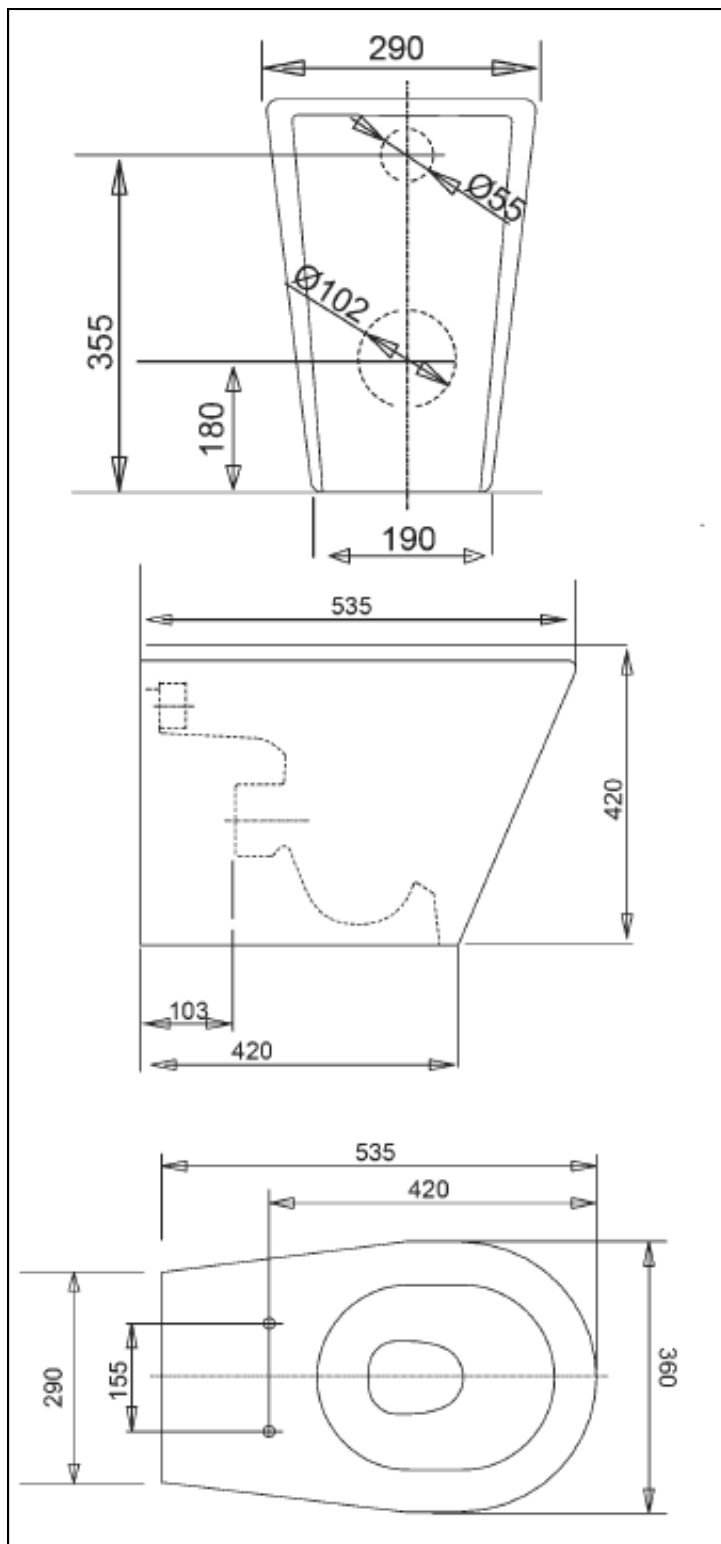

BARBY

Vaso filo parete senza brida, h 42cm, colore bianco
Back to wall rimless toilet, h 42cm, white colour
Cuvette au mur, h 42cm, couleur blanche

cod. TAEBARBY001

* Da abbinare al copriwater Barby con chiusura rallentata
To be combined with Barby soft close toilet seat
A combiner avec abattant ralenti Barby
cod. DNP338S344K